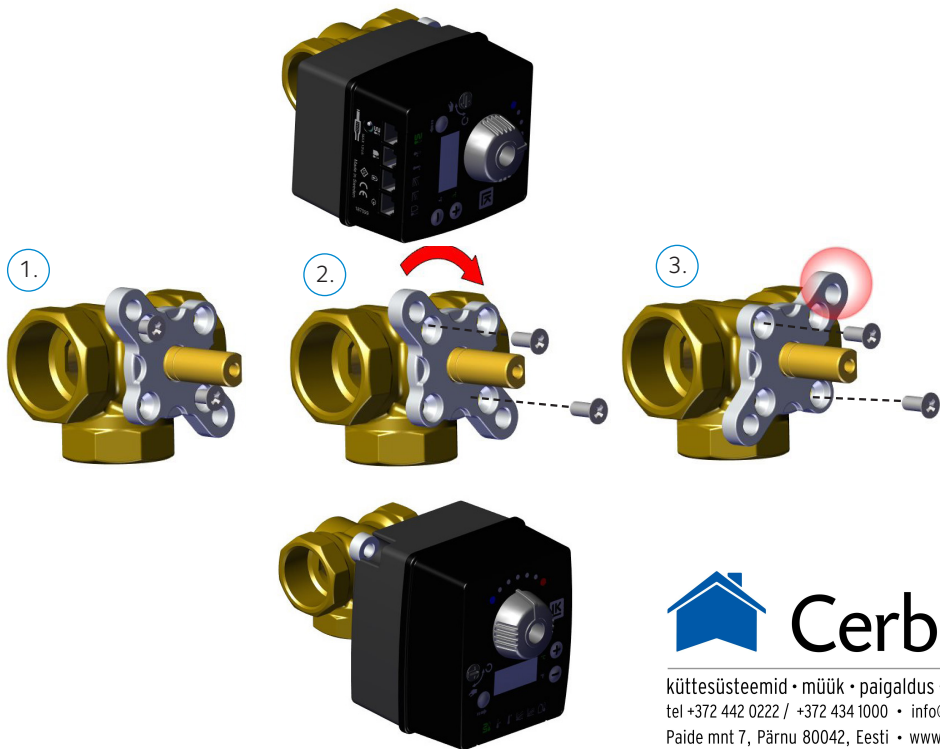

# ThermoMix 2.0

LK 840

**DE**

Die Installation muss in Übereinstimmung mit den geltenden Installationsregeln, Gesetzen und Vorschriften durchgeführt werden. Das Ventil darf niemals unter Druck demontiert werden.

**FR**

L'installation doit être effectuée conformément aux règles d'installation et selon les lois et réglementations en vigueur. La soupape ne doit jamais être démontée sous pression.