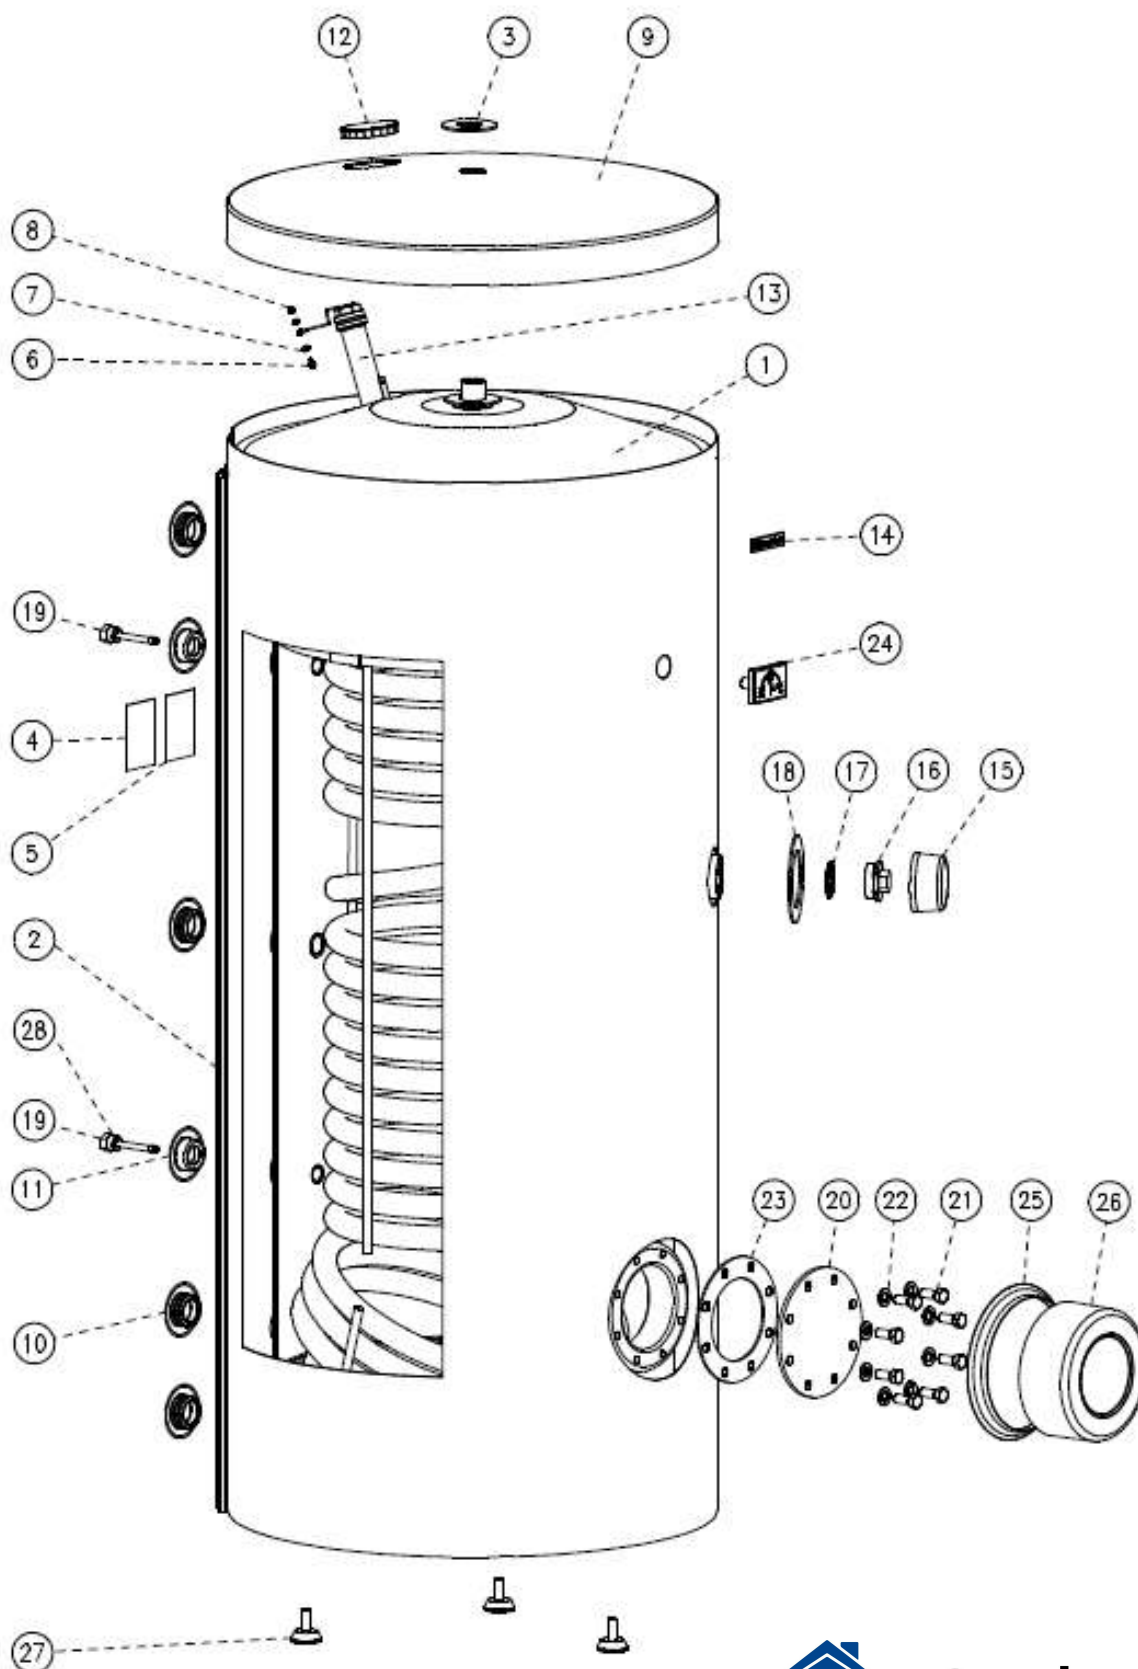

OKC 300 NTR/HP

ROZPAD – DISINTEGRATION - DIE ZERSETZUNG- ВЗРЫВНАЯ СХЕМА

küttesüsteemid • müük • paigaldus • hooldus
 tel 442 0222 / 434 1000 • www.cerbos.ee • info@cerbos.ee

OKC 300 NTR/HP

POZICE POSITION ПОЗИЦИЯ	KUSY PIECES ШТУКИ	ČÍSLO DÍLU PART No TEILNUMMER НОМЕР ДЕТАЛИ	NÁZEV DÍLU	PART NAME	TEILBEZEICHNUNG	НАИМЕНОВАНИЕ ДЕТАЛИ
1	1	121091401	ohřivač vody OKC 300NTR / HP	OKC 300 NTR/HP Water Heater	Wasserenwärmer OKC 300NTR/HP	водонагреватель OKC 300NTR/HP
2	1	6137662	plášť vnější CELLA STARR 300 NTR/HP	CELLA STARR 300 NTR/HP outer shell	Außenmantel CELLA STARR 300 NTR/HP	обшивка внешняя CELLA STARR 300 NTR/HP
3	1	6321840	MP samolepka černá 35/75x3	MP black sticker 35/75x3	MP Selbstklebeetikett schwarz 35/75x3	МП наклейка черная 35/75x3
4	1	6735492	štítek rozmístění vývodů	label for the placement of outlets	Schild mit Anordnung der Austritte	щиток расположения выводов
5	1	6735492	štítek výkonostní	label describing performance	Leistungsschild	щиток мощности
6	1	6309803	šroub mosazný M5x10	brass screw M5x10	Schraube Messing M5x10	болт латунный M5x10
7	3	6311208	podložka vějířovitá ø5,3	fan-shaped washer ø5,3	Fächerunterlegscheibe ø5,3	шайба веерообразная Ø5,3
8	1	6311101	matice šestihránná M5	hexagonal nut M5	Schraubenmutter sechskantig M5	гайка шестигранная M5
9	1	6321850	víko pláště plastové ø 670	outer shell cover ø 670	Kunststoff-Manteldeckel ø 670	крышка обшивки пластиковая Ø670
10	4	6321804	víčko boční PP ø33	side cover PP ø33	Deckel seitlich PP ø33	крышка боковая ПП Ø33
11	2	6321805	víčko boční PP ø26	side cover PP ø26	Deckel seitlich PP ø26	крышка боковая ПП Ø26
12	1	6321841	krytka plastová černá 80x1,5	black plastic cover 80x1,5	Kunststoffkappe schwarz 80x1,5	крышка пластиковая черная 80x1,5
13	1	6199204	Anoda 33x500 / 5/4"	anode rod 33x500 / 5/4"	Anode 33x500 / 5/4"	анод 33x500 / 5/4"
14	1	6735407	štítek DZD	DZD label	DZD-Schild	щиток DZD
15	1	6321849	kryt plováku pro zátku G 6/4"	float cover for the G 6/4" plug	Schwimmerabdeckung für Stopfen G 6/4"	кожух поплавка для заглушки G 6/4"
16	1	6309211	zátku G 6/4"	G 6/4" plug	Stopfen G 6/4"	заглушка G 6/4"
17	1	6273115	kroužek těsnící 45 x 3,55	sealing ring 45 x 3,55	Dichtungsring 45 x 3,55	кольцо уплотнительное 45 x 3,55
18	1	6321867	MP samolepka černá 80/120x3	black MP 80/120x3 sticker	MP Selbstklebeetikett schwarz 80/120x3	МП наклейка черная 80/120x3
19	2	6422524	jímká TH 90mm G 1/2" s těsněním	TH 90mm G 1/2" tank with seal	Tauchhülse TH 90mm G 1/2" mit Dichtung	гильза TH 90 мм G 1/2" с уплотнением
20	1	2000236	víko příruby - slepá zátku ø150	flange cover - blind stopper ø150	Flanschdeckel - Blindkappe ø150	крышка фланца – пробка-заглушка Ø150
21	8	6309002	šroub M12x30	M12x30 screw	Schraube M12x30	болт M12x30
22	8	6311206	podložka 13	washer 13	Unterlegscheibe 13	шайба 13
23	1	6273108	kroužek těsnící 115x174x3	sealing ring 115x174x3	Dichtungsring 115x174x3	кольцо уплотнительное 115x174x3
24	1	6388302	teploměr dotykový BT-218 C4A	touch thermometer BT-218 C4A	Berührungsthermometer BT-218 C4A	термометр контактный BT-218 C4A
25	1	5273202	těsnící límec SOLAR ø190	sealing collar SOLAR ø190	Dichtsitz SOLAR ø190	уплотнительная манжета SOLAR Ø190
26	1	6321891	kryt příruby SOLARSET ø190	flange cover SOLARSET ø190	Flanschdeckel SOLARSET ø190	кожух фланца SOLARSET Ø190
27	3	6309008	šroub rektifikační M12x30	rectifier screw M12x30	Nachstellschraube M12x30	болт ректификационный M12x30